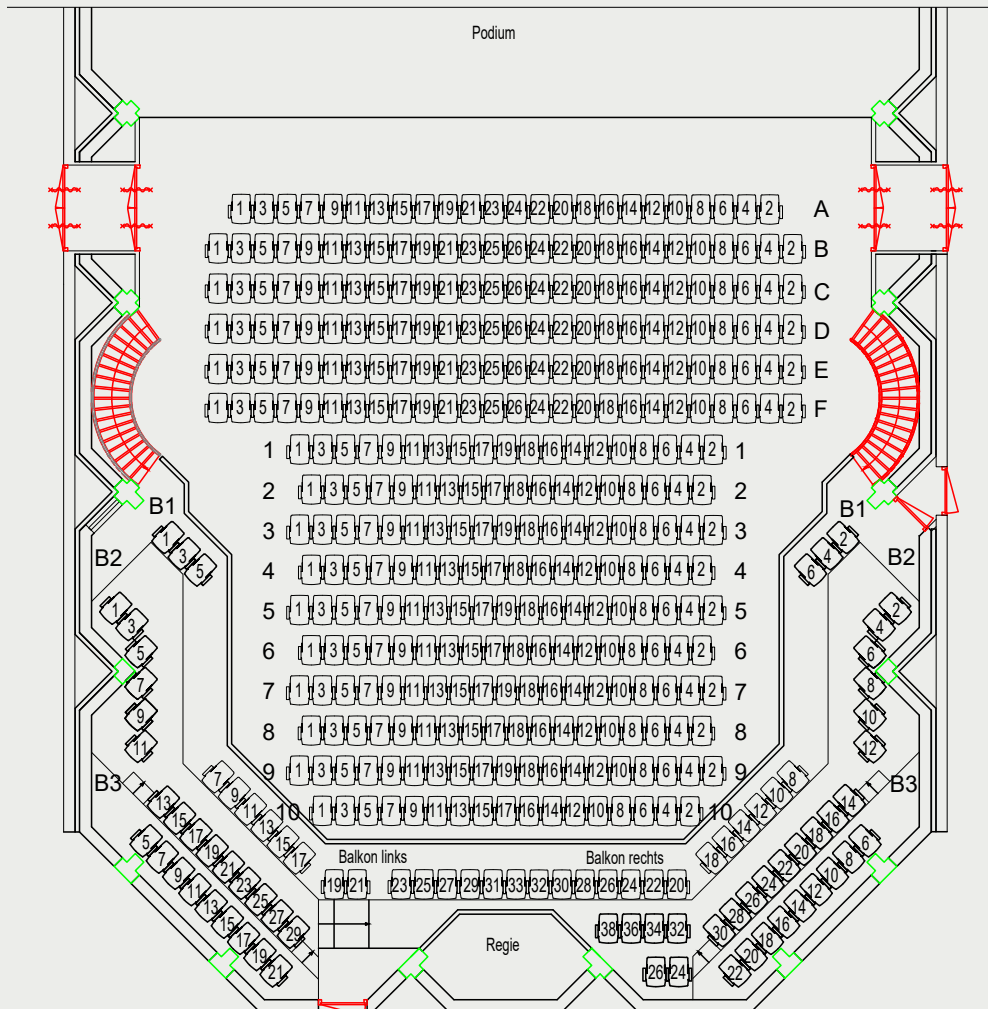

# Plattegrond

De theaterzaal van Kielzog heeft in totaal 414 stoelen. Daarvan staan 184 op de tribune in de zaal en 154 vóór de tribune. Hoe meer kaarten verkocht worden,

hoe meer rijen stoelen voor de tribune worden vrijgegeven voor de verkoop. De overige stoelen staan op het balkon, te bereiken via de trappen in de zaal.

Op je toegangkaart staat een stoelnummer aangegeven. De stoelen met een oneven nummer staan in de linkerkant van de zaal en zijn te bereiken via de theaterdeur voorbij de garderobe. Stoelen met een even nummer staan in de rechterkant van de zaal zijn te bereiken via de theaterdeur voor de garderobe.

Bij kleine en intieme voorstellingen wordt op het vlak voor de tribune gespeeld. De zaal beschikt dan over 170 stoelen.