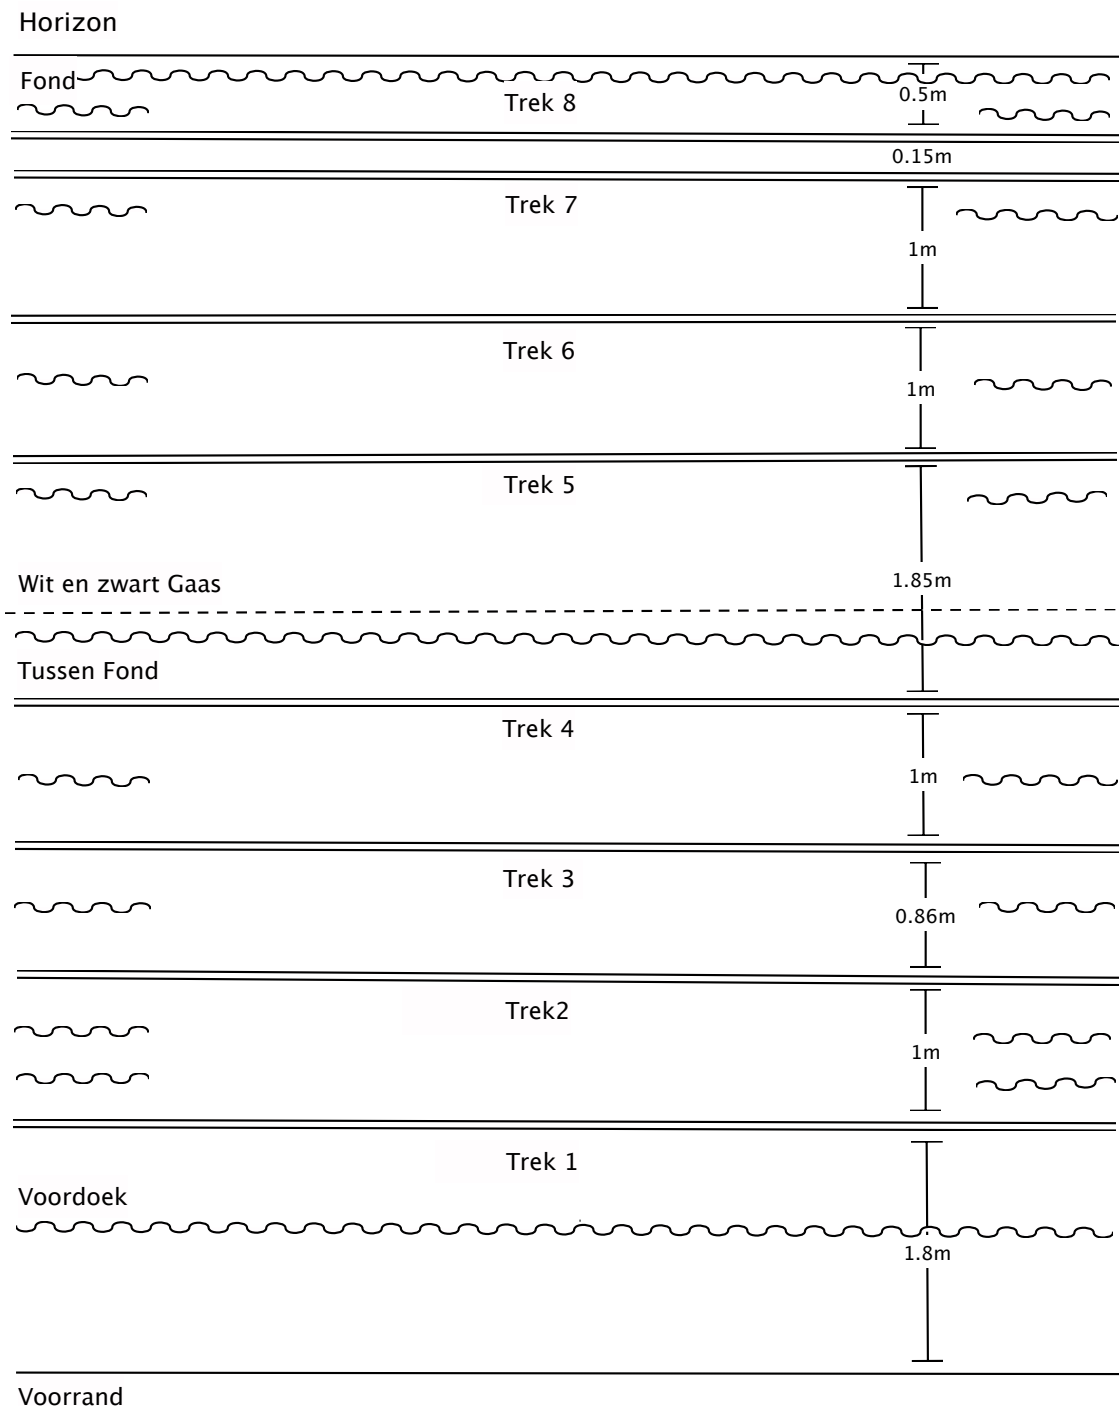

**Hoogwerker**

Alplift AMWP8 (Max 150kg)

## Trekken lijst

Breedte van de trekken is 14 meter.

Het voordoek, de horizon, het fond en het tussenfond en alle poten zitten op rails.

Hoogte onder de trekken is 5,5 meter. Onderkant friezen is 5 meter.